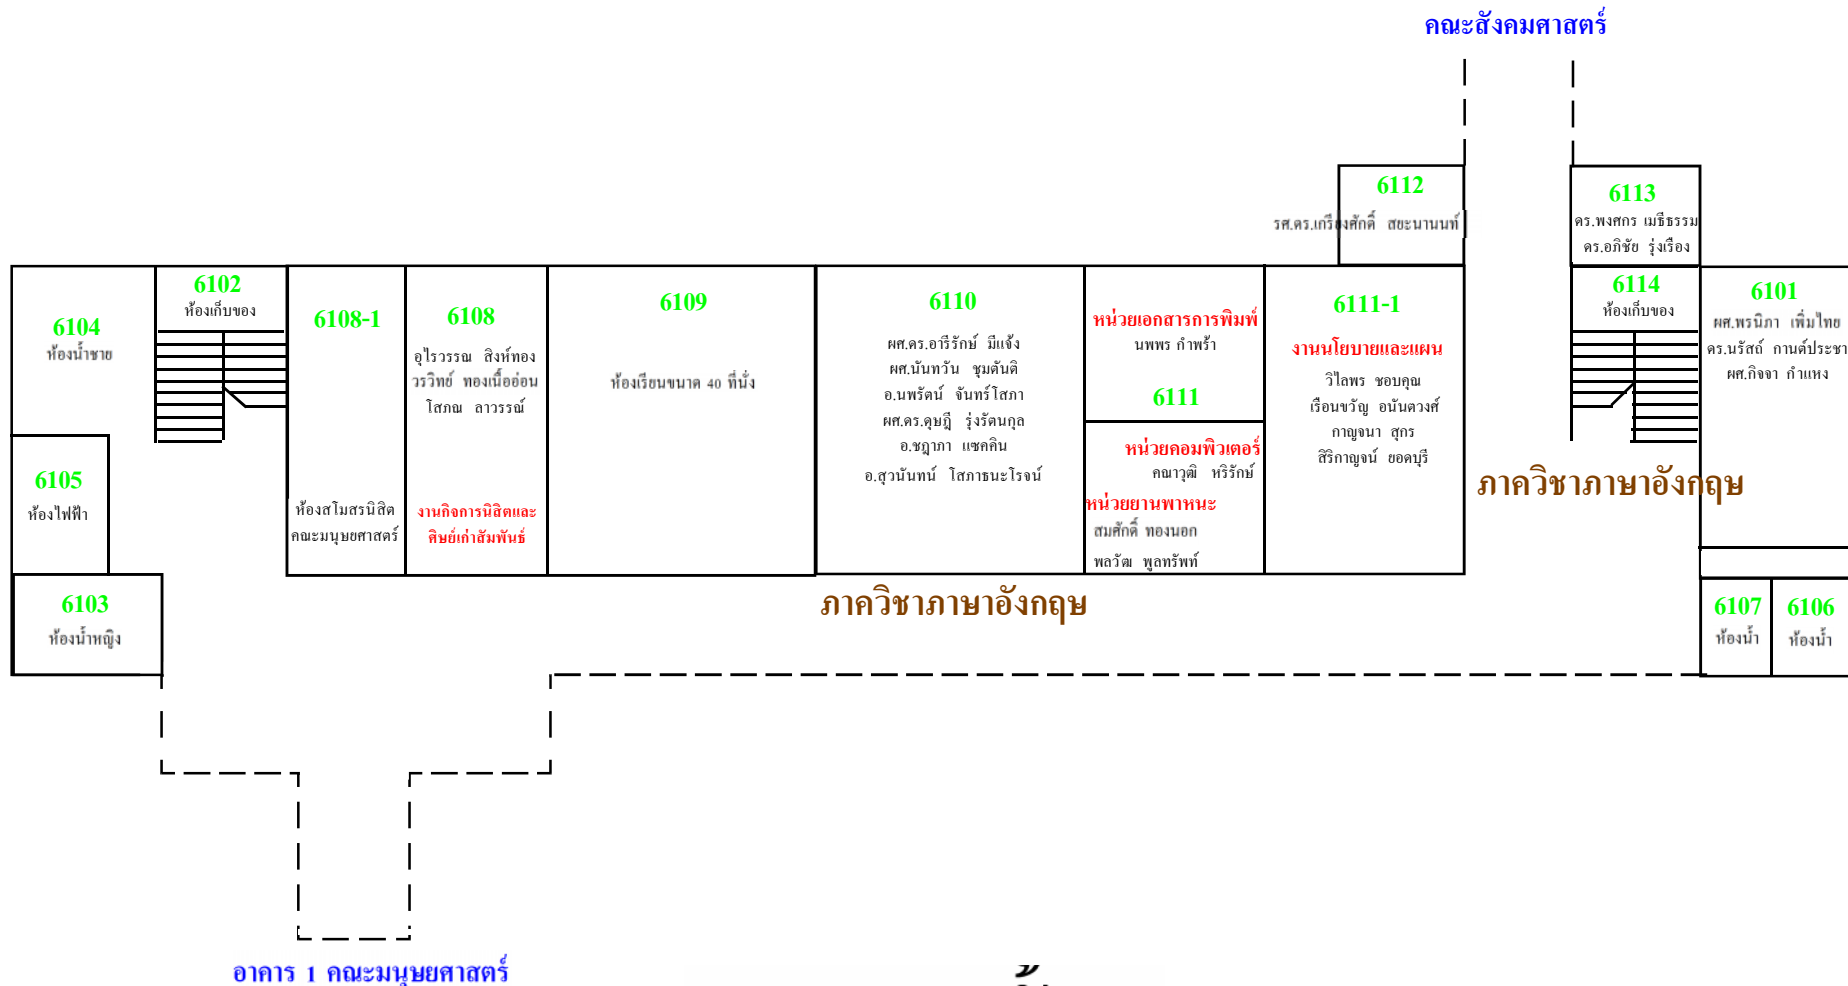

อาคาร 1 ชั้น 1

อาคาร 1 ชั้น 2

คณะวิทยาการจัดการฯ

อาคาร 6 คณะมนุษยศาสตร์

อาคาร 1 ชั้น 3

อาคาร 6 ชั้น 1

คณะสังคมศาสตร์

อาคาร 1 คณะมนุษยศาสตร์

ห้องเรียนทฤษฎี / ประชุม

เก็บชุด

ห้องซ้อมนาฏศิลป์

ห้องเรียนรวม ห้องจัดการแสดง

ผศ.แก้วกร เมืองแก้ว

เก็บชุด เก็บของ ห้องเรียนทฤษฎี

ผศ.ธรรศ อัมโร
อ.ภากร สิริทิพา