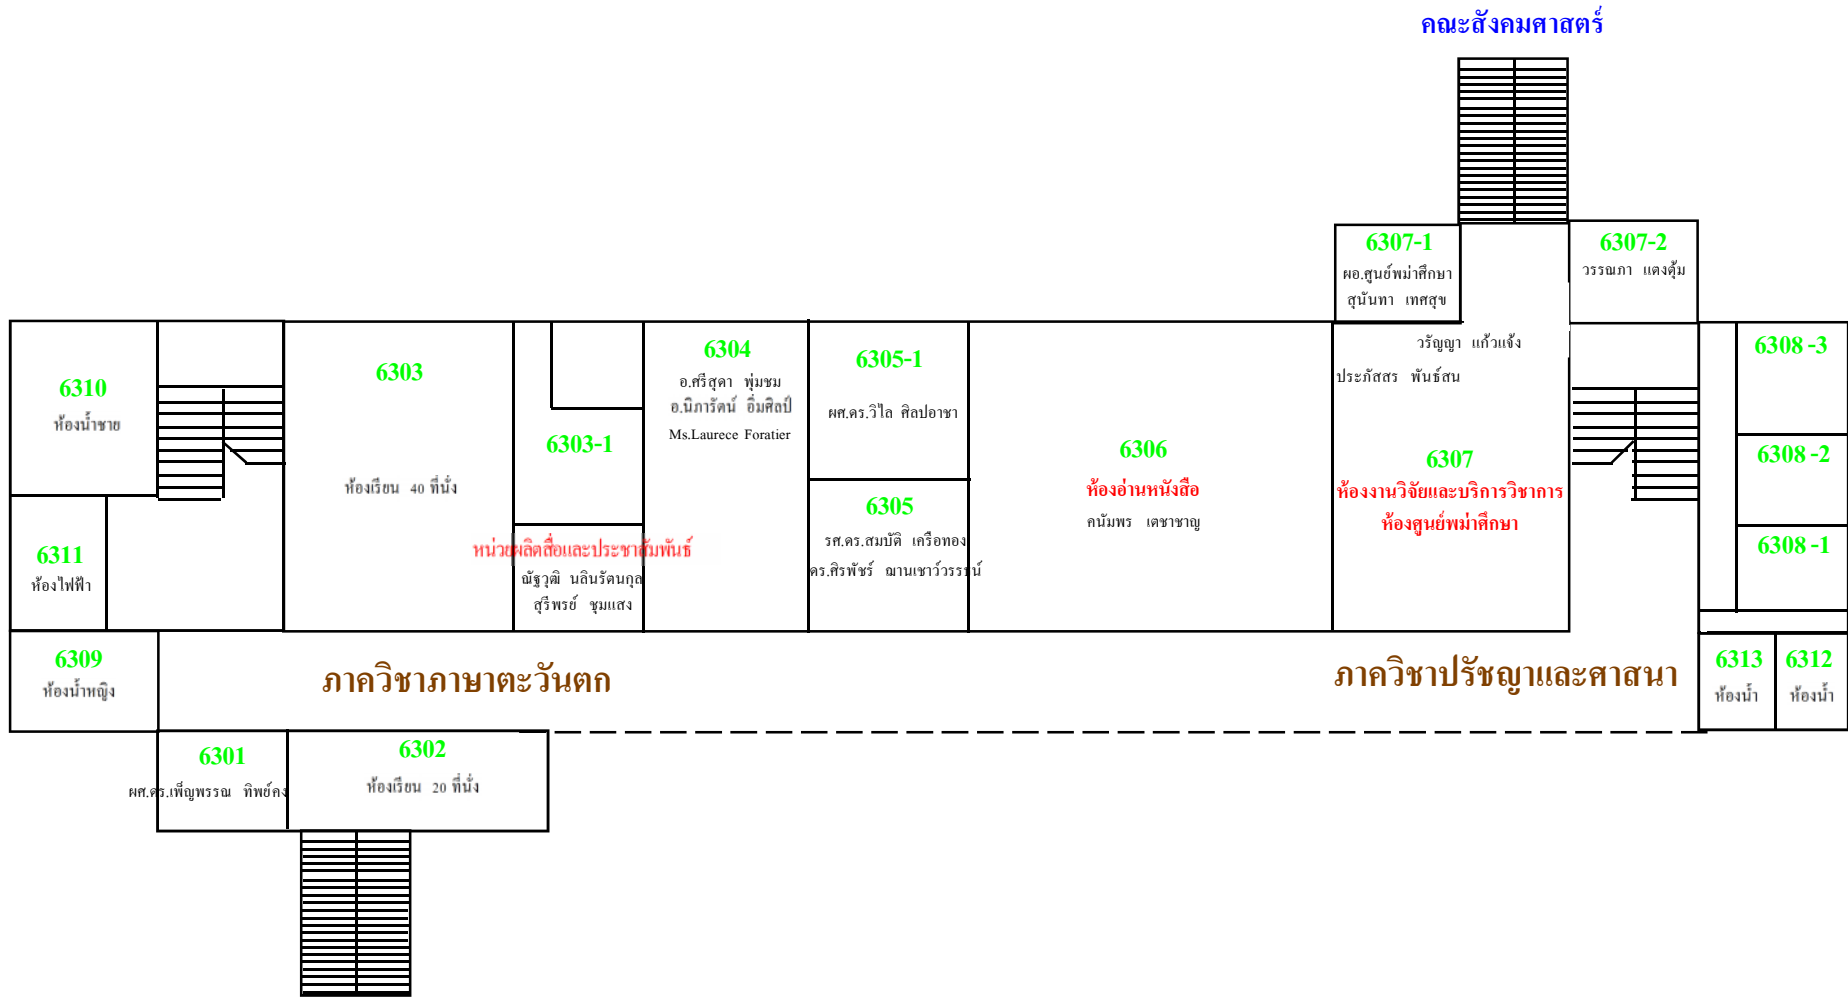

อาคาร 6 ชั้น 3