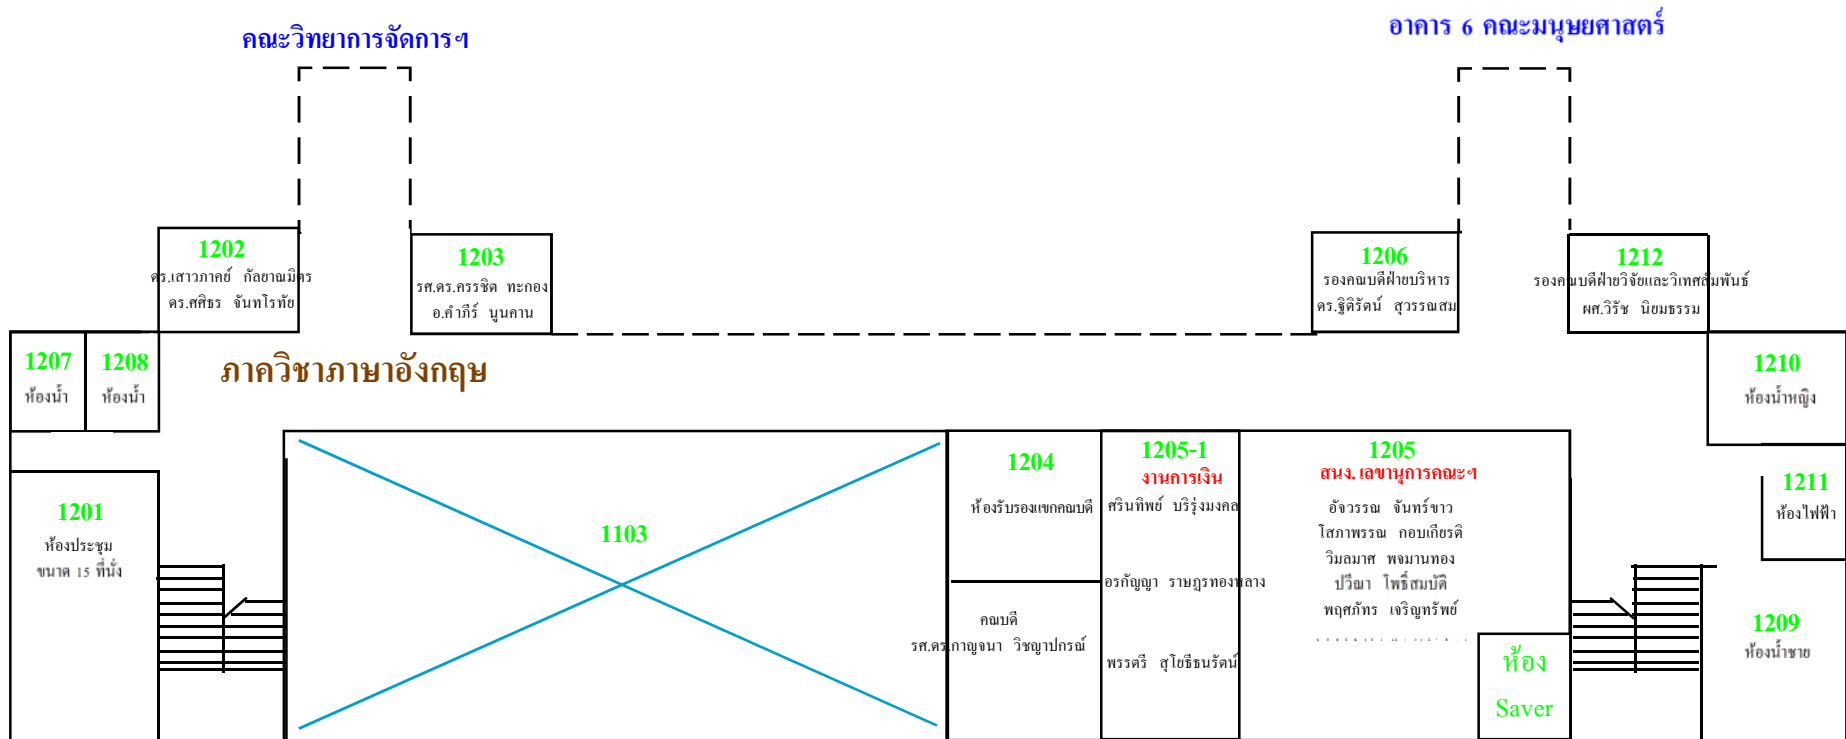

อาคาร 1 ชั้น 1

อาคาร 1 ชั้น 2

คณะวิทยาการจัดการฯ

อาคาร 6 คณะมนุษยศาสตร์

อาคาร 1 ชั้น 3

อาคาร 6 ชั้น 1

คณะสังคมศาสตร์

อาคาร 1 คณะมนุษยศาสตร์

ห้องเรียนทฤษฎี / ประชุม

เก็บชุด

ห้องซ้อมนาฏศิลป์

ห้องเรียนรวม ห้องจัดการแสดง

ผศ.แก้วกร เมืองแก้ว

เก็บชุด เก็บของ ห้องเรียนทฤษฎี

ผศ.ธรรศ อัมโร
อ.ภากร สิริทิพา