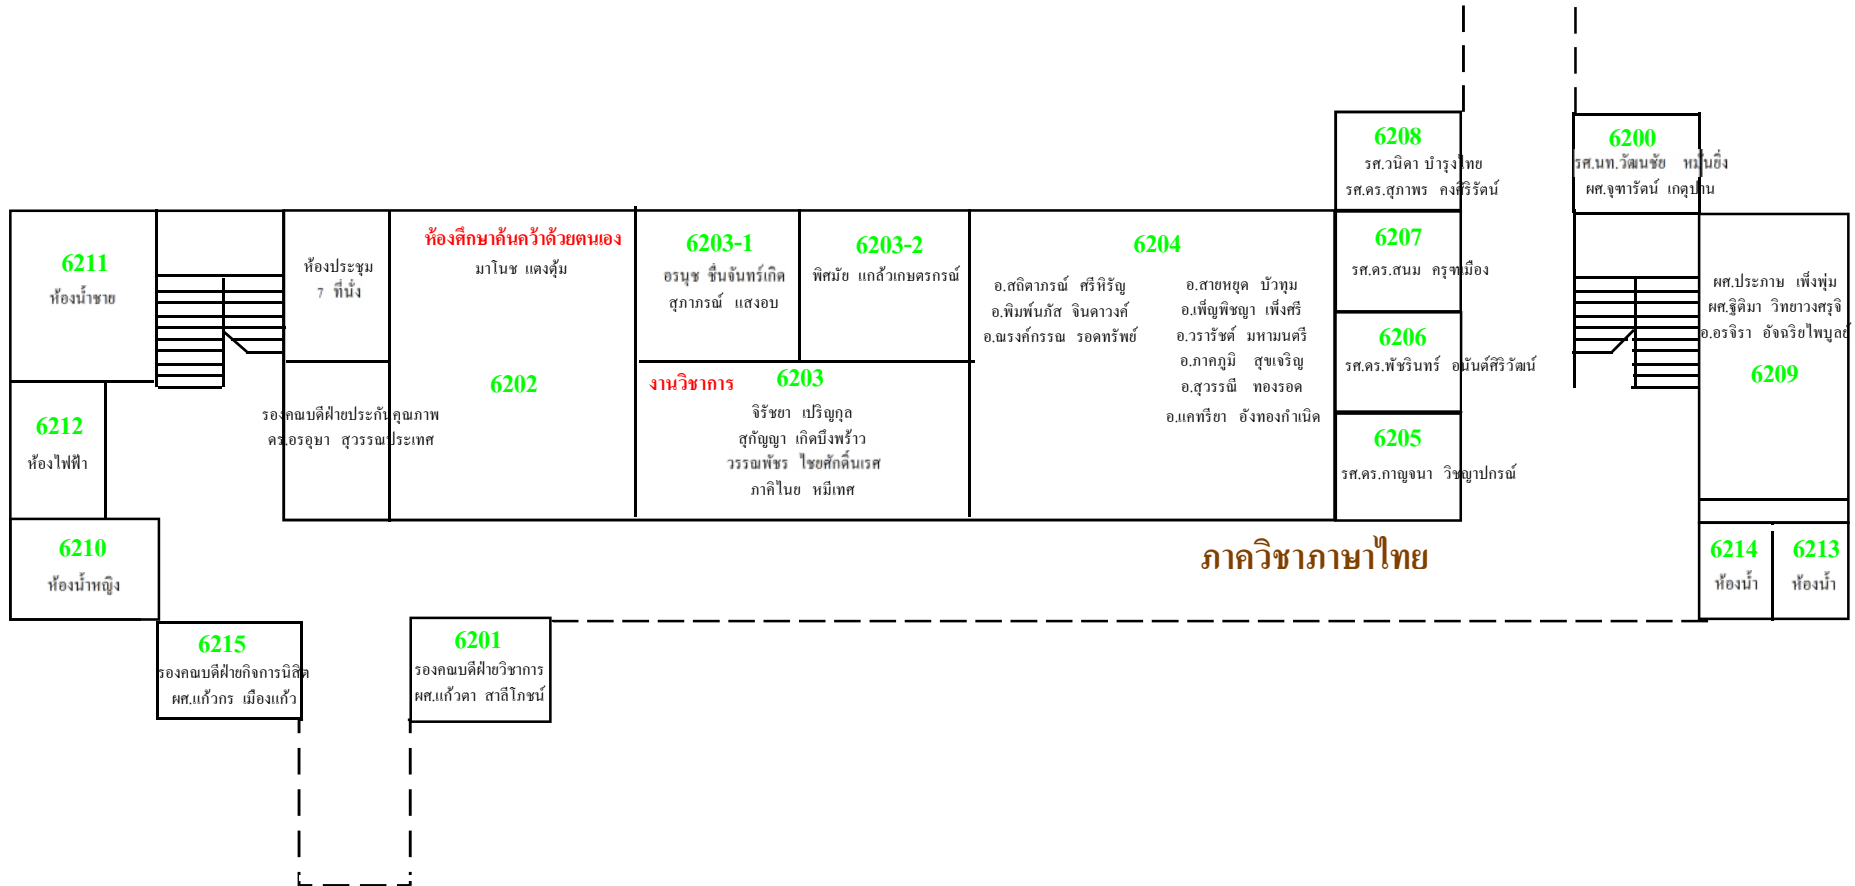

อาคาร 1 ชั้น 1

อาคาร 1 ชั้น 2

คณะวิทยาการจัดการฯ

อาคาร 6 คณะมนุษยศาสตร์

อาคาร 1 ชั้น 3

อาคาร 6 ชั้น 1

คณะสังคมศาสตร์

อาคาร 1 คณะมนุษยศาสตร์

ห้องเรียนทฤษฎี / ประชุม

เก็บชุด

ห้องซ้อมนาฏศิลป์

ห้องเรียนรวม ห้องจัดการแสดง

ผศ.แก้วกร เมืองแก้ว

เก็บชุด เก็บของ ห้องเรียนทฤษฎี

ผศ.ธรรศ อัมโร
อ.ภากร สิริทิพา