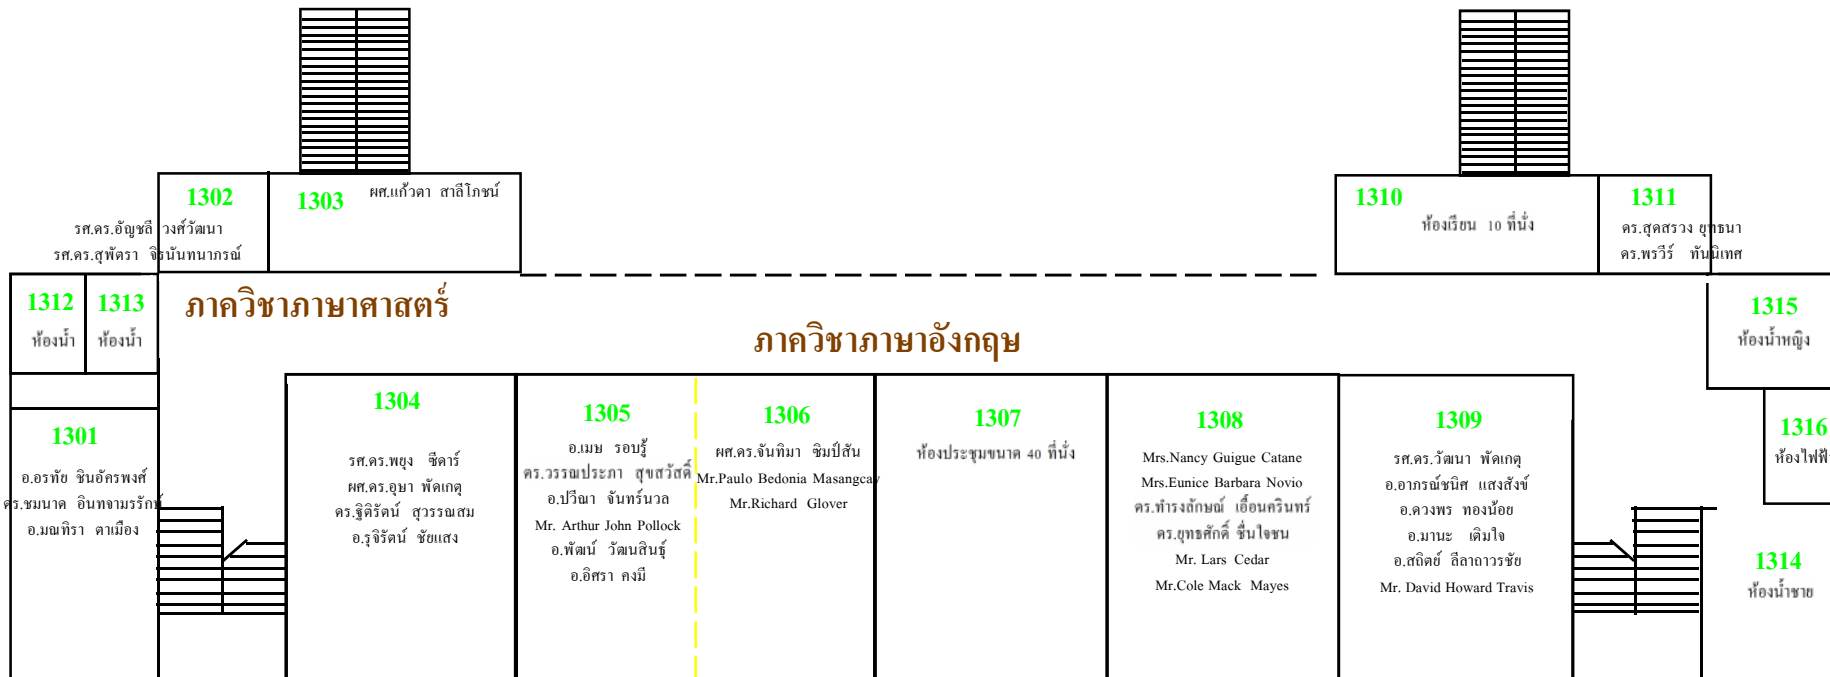

อาคาร 1 ชั้น 1

อาคาร 1 ชั้น 2

คณะวิทยาการจัดการฯ

อาคาร 6 คณะมนุษยศาสตร์

อาคาร 1 ชั้น 3

อาคาร 6 ชั้น 1

คณะสังคมศาสตร์

อาคาร 1 คณะมนุษยศาสตร์

ห้องเรียนทฤษฎี / ประชุม

เก็บชุด

ห้องซ้อมนาฏศิลป์

ห้องเรียนรวม ห้องจัดการแสดง

ผศ.แก้วกร เมืองแก้ว

เก็บชุด เก็บของ ห้องเรียนทฤษฎี

ผศ.ธรรศ อัมโร
อ.ภากร สิริทิพา